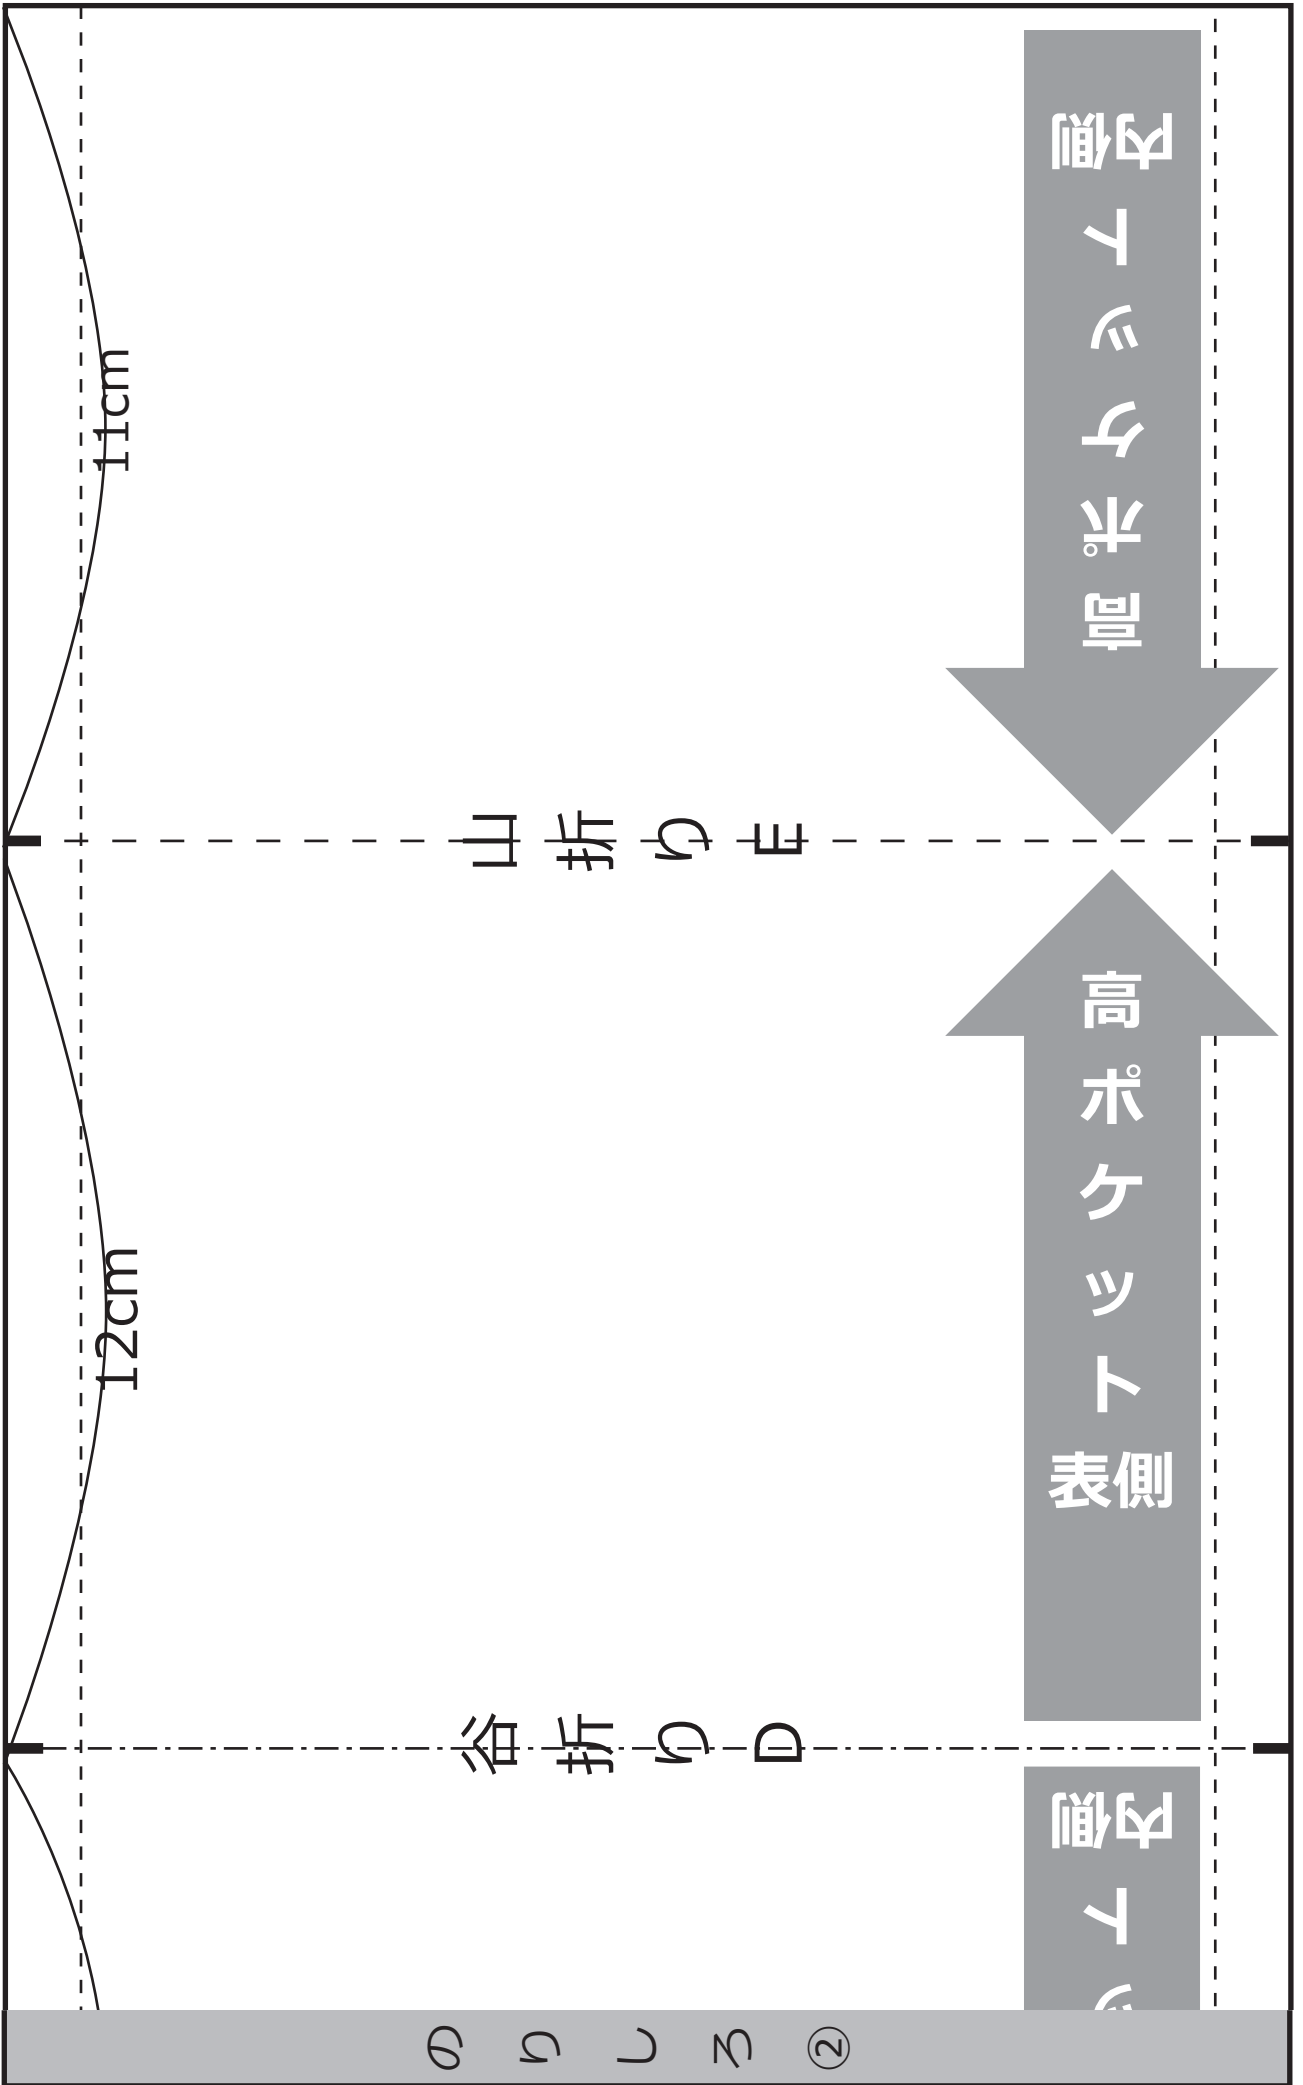

ぬいしろ

10cm

移動ポケット

ふたパーツ

縦 32cm × 横 17cm

ふた表側

糸通し

1cm

7cm

ふた内側

21cm

① ② ③ ④

⑥ ⑤ ④ ③ ②

移動ポケット

ひも

縦 4cm × 横 17cm

低
ポ
ケ
ット

低
ポ
ケ
ット
表
側

面

背

ポケットパーツ

縦 54cm × 横 17cm

移動ポケット

12cm

4.5cm

ひも取り付け位置

ぬいしる